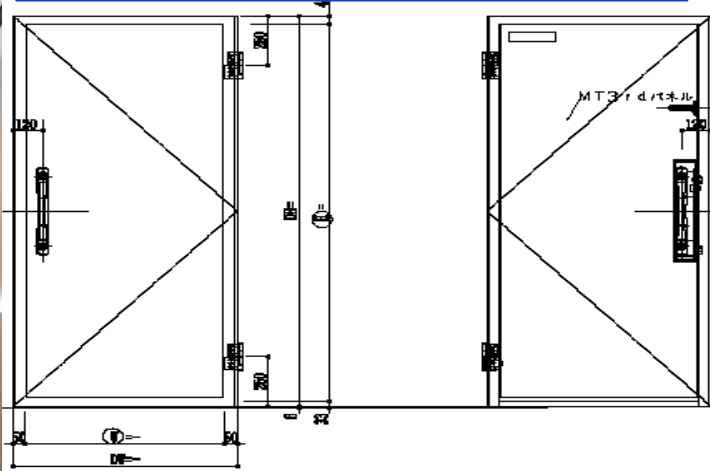

マンション・ホテル・オフィスビル 戸建住宅の玄関ドアに！

玄関・共用部点検口&壁面・窓 デザインする未来の新素材

rirureプリント化粧鋼板

常識を覆す未来の玄関ドア（壁・枠から持ち出した扉）

【特許】アウトセット玄関ドア OSEDシリーズ

rirureプリント化粧鋼板

- 【環境性】
火災時ダイオキシン極小、シックハウス症候群を抑える
- 【意匠性】
オーダーメイドフリーデザインエンボス&クリアコーティング
- 【機能性】
多様な加工性