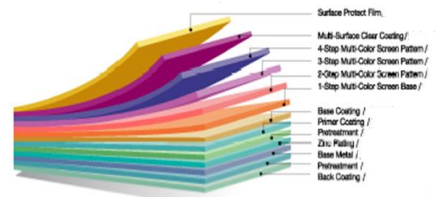

マンション・ホテル・オフィスビル 戸建住宅の玄関ドアに！

玄関・共用部点検口&壁面・窓 デザインする未来の新素材

rirureプリント化粧鋼板

常識を覆す未来の玄関ドア（壁・枠から持ち出した扉）

【特許】アウトセット玄関ドア OSEDシリーズ

rirureプリント化粧鋼板

- 【環境性】
火災時ダイオキシン極小、シックハウス症候群を抑える
- 【意匠性】
オーダーメイドフリーデザインエンボス&クリアコーティング
- 【機能性】
多様な加工性