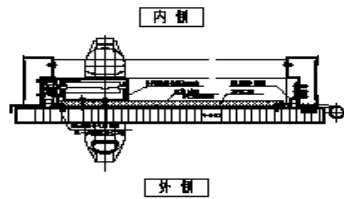

マンション・ホテル・オフィスビル 戸建住宅の玄関ドアに！

玄関・共用部点検口&壁面・窓 デザインする未来の新素材

rirureプリント化粧鋼板

常識を覆す未来の玄関ドア（壁・枠から持ち出した扉）

【特許】アウトセット玄関ドア OSEDシリーズ

rirureプリント化粧鋼板

- 【環境性】
火災時ダイオキシン極小、シックハウス症候群を抑える
- 【意匠性】
オーダーメイドフリーデザインエンボス&クリアコーティング
- 【機能性】
多様な加工性