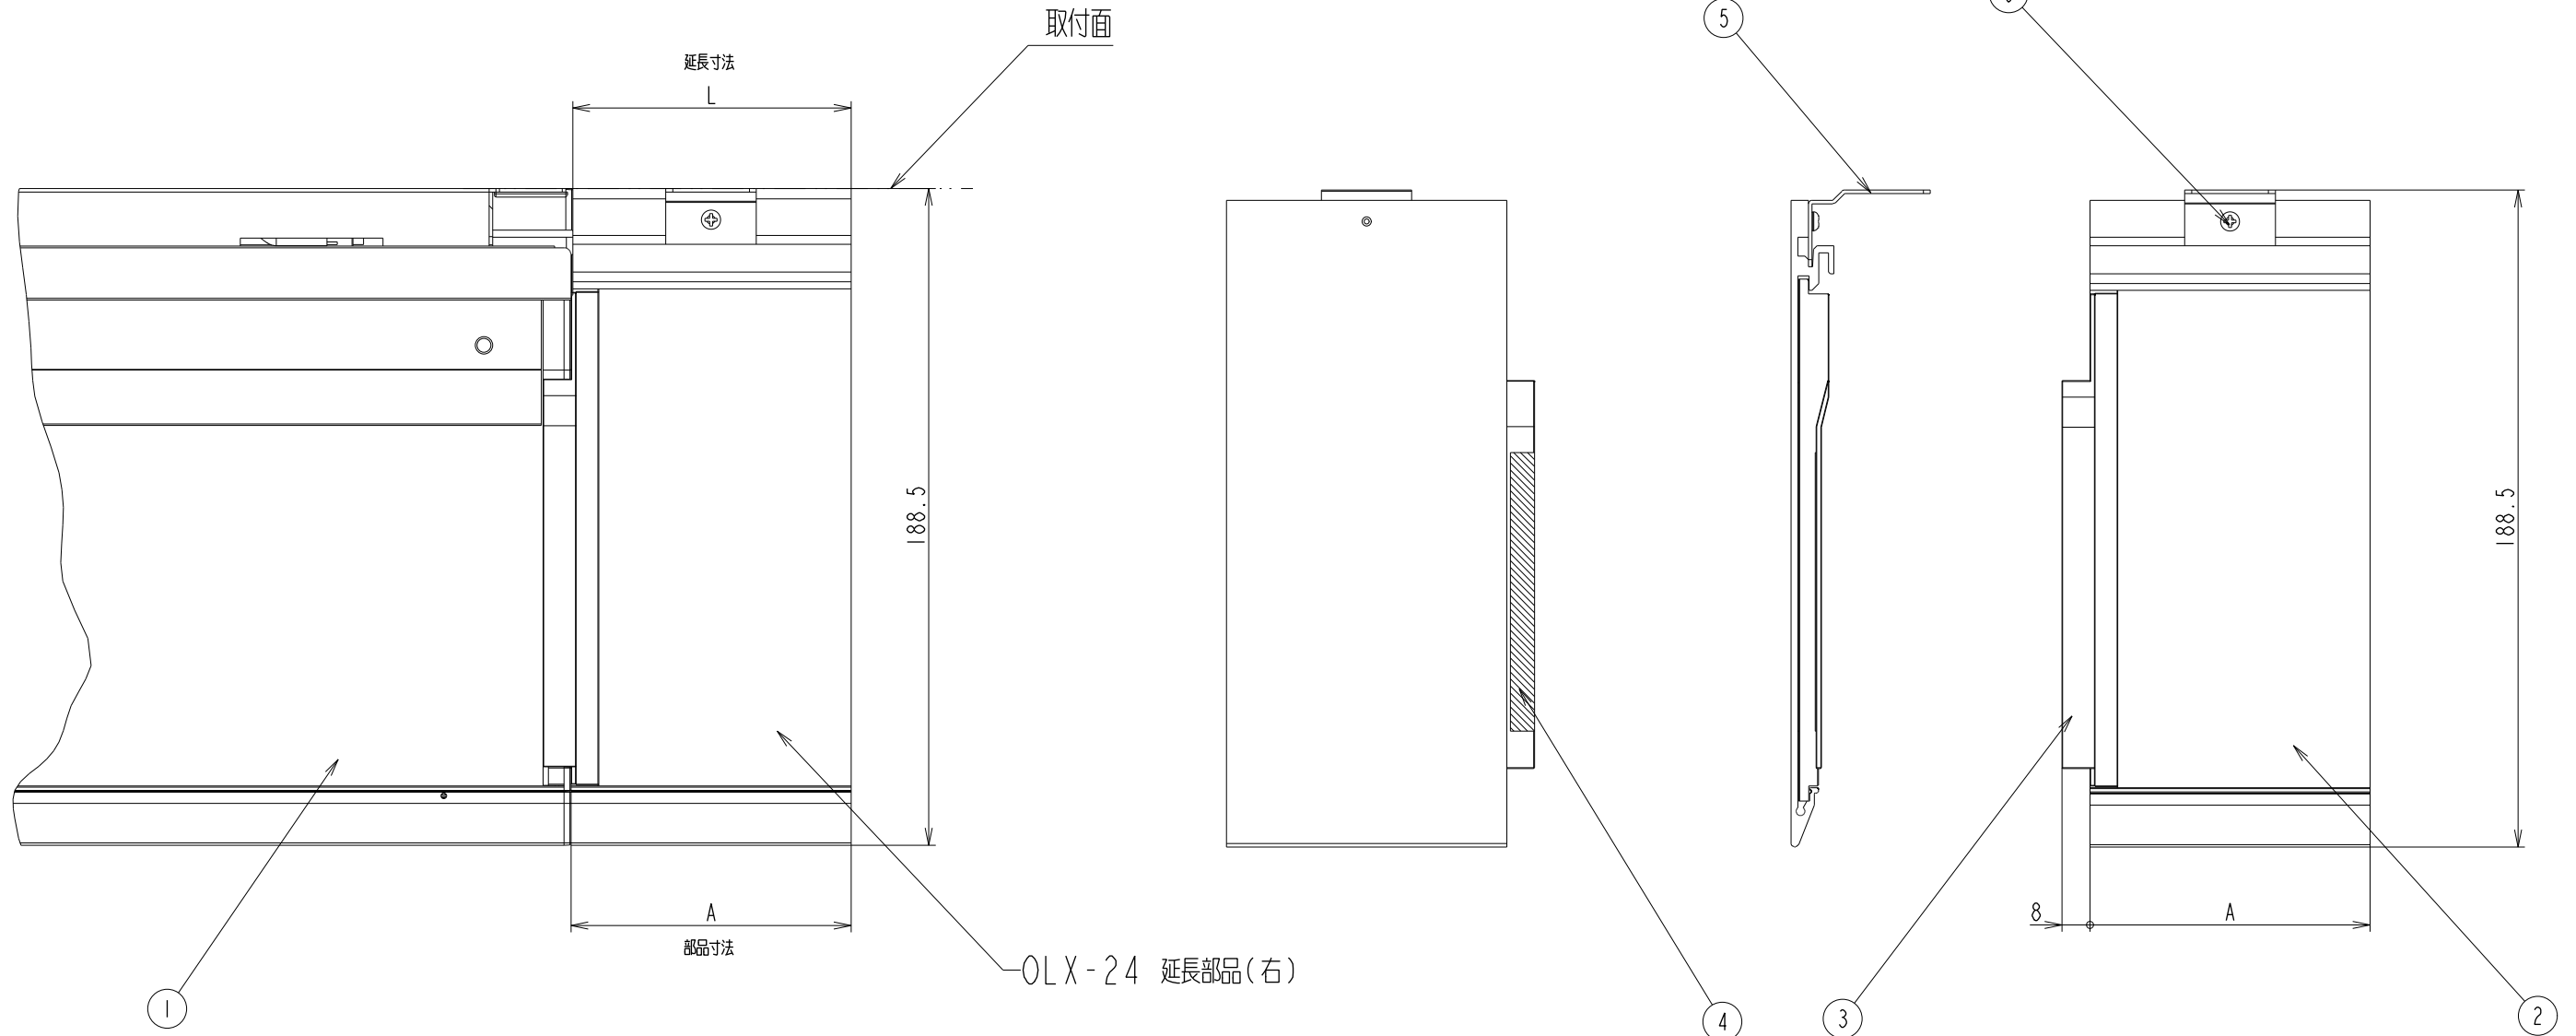

文書番号	作成日付
	2021.04.23

OLX-24 延長部品(右)

器具延長寸法 L	部品寸法 A
40	40.5
50	50.5
60	60.5
70	70.5
80	80.5
90	90.5
100	100.5

6	ネジ	鉄 M3×6	タッピングネジ	品名 KANEKA LUCE ARCHITECTURE 基本仕様	型番		
5	固定板	SECC t1.0			OLX-24 延長部品(右)		
4	両面テープ	VHB t0.25 80mm		特記事項	承認	検査	作成
3	延長カバー(右)	PC			福島	桑原	邱進宇
2	延長板	アルミ					
1	間接照明ユニット						
No.	部品名	材質	備考	SCALE: 1/2	単位: mm	株式会社 フェニックスエンジニアリング	