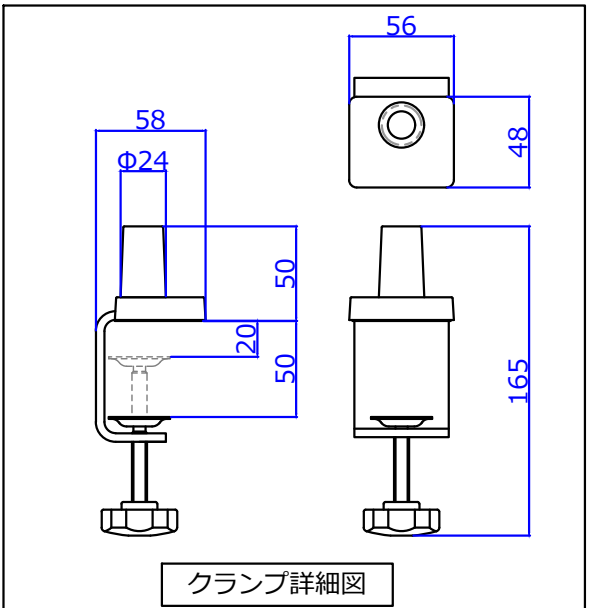

アーム・ヘッド可動範囲図

△安全上のご注意

- 一般屋内用器具です。屋外や、水気、湿気のある所には取付け出来ません。絶縁不良による感電・火災の原因となることがあります。
- 不安定な場所に設置しないでください。器具の転倒・火災のおそれがあります。
- カーテン・紙等の可燃物や揮発物に近づけて設置しないでください。火災のおそれがあります。被照射面とは20cm以上離してください。変色・変質・火災のおそれがあります。

※本品の規格および外観は改良のため予告なしに変更する事がありますので、あらかじめご了承ください。

20190116

No.	名称	材質	数量	仕様	No.	名称	材質	数量	仕様
6	上アーム	STKM	1	白/黒塗装	12				
5	ネック	SPCC	1	白/黒塗装	11	プラグ付電源コード	PVC	1	白/黒 PSE 約1.8M
4	トップセード	AL	1	白/黒	10	クランプ	ABS	1	白/黒
3	電源カバー	ABS	1	白/黒	9	下スプリング	SWIC-F	1	クロームメッキ/黒塗装
2	スイッチ	ABS	1	白/黒 調光0-100%	8	下アーム	STKM	2	白/黒塗装
1	OLEDカバー	PC	1	透明 WH印刷	7	上スプリング	SWIC-F	1	クロームメッキ/黒塗装

- 1) LEDの光色・明るさには個体差があります。あらかじめご了承ください。
- 2) 調光の%は設計値であり実際の明るさとは若干異なる場合があります。

定格電圧	AC100 V	単位	mm	製品名	OLEDアームスタンドライト
周波数	50/60Hz共通	尺度	1 / 4	型番	LEX-3100/3102
定格電流	0.2A	重量	1.2 k g	ランプ	KN-P-P4-BK-40/30-U/FS
定格電力	10.0W	THIRD ANGLE PROJECTION 第三角法		図面番号	SW-TS-190116-01