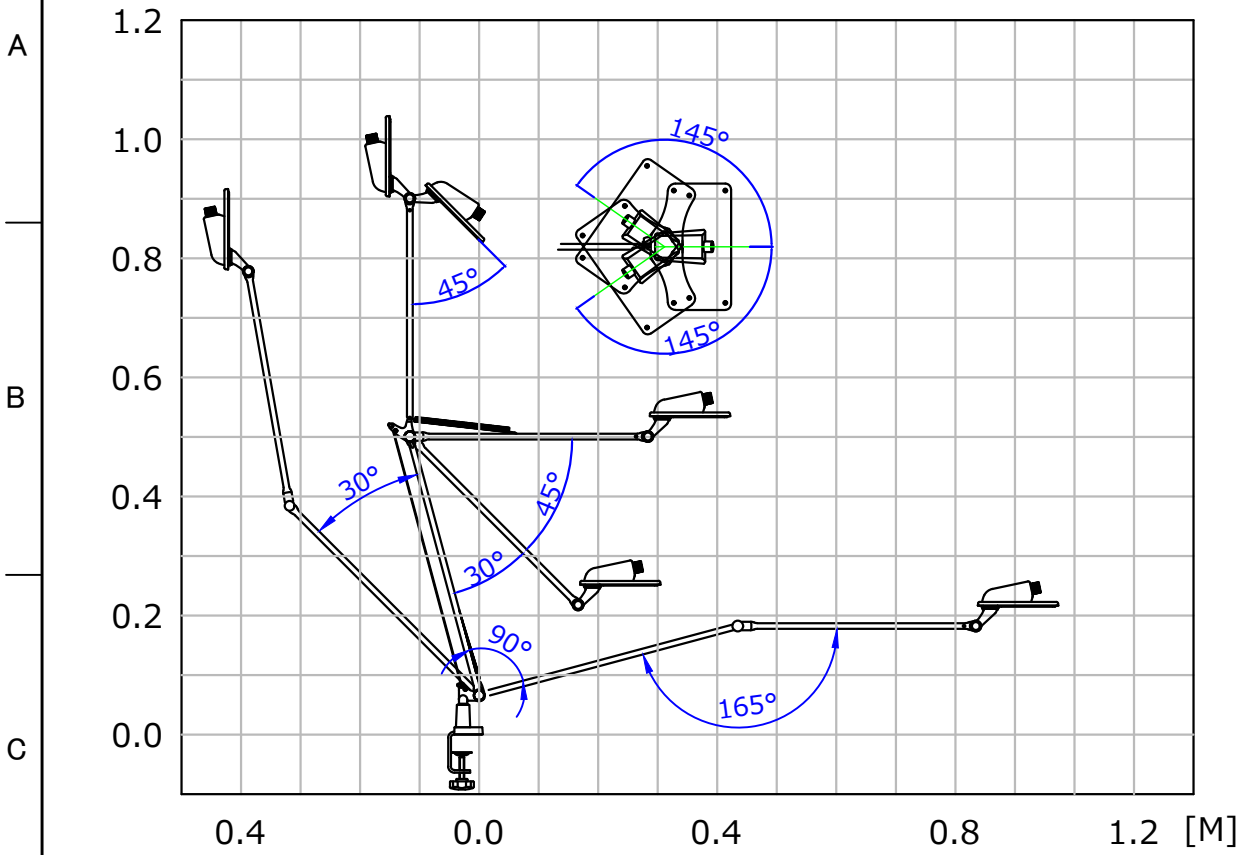

アーム・ヘッド可動範囲図

△安全上のご注意

- 一般屋内用器具です。屋外や、水気、湿気のある所には取付け出来ません。絶縁不良による感電・火災の原因となることがあります。
- 不安定な場所に設置しないでください。器具の転倒・火災のおそれがあります。
- カーテン・紙等の可燃物や揮発物に近づけて設置しないでください。火災のおそれがあります。被照射面とは20cm以上離してください。変色・変質・火災のおそれがあります。

※本品の規格および外観は改良のため予告なしに変更する事がありますので、あらかじめご了承ください。

20190116

No.	名称	材質	数量	仕様	No.	名称	材質	数量	仕様
6	上アーム	STKM	1	白/黒塗装	12				
5	ネック	SPCC	1	白/黒塗装	11	プラグ付電源コード	PVC	1	白/黒 PSE 約1.8M
4	トップセード	AL	1	白/黒	10	クランプ	ABS	1	白/黒
3	電源カバー	ABS	1	白/黒	9	下スプリング	SWIC-F	1	クロームメッキ/黒塗装
2	スイッチ	ABS	1	白/黒 調光0-100%	8	下アーム	STKM	2	白/黒塗装
1	OLEDカバー	PC	1	透明 WH印刷	7	上スプリング	SWIC-F	1	クロームメッキ/黒塗装

- 1) LEDの光色・明るさには個体差があります。あらかじめご了承ください。
- 2) 調光の%は設計値であり実際の明るさとは若干異なる場合があります。

定格電圧	AC100 V	単位	mm	製品名	OLEDアームスタンドライト
周波数	50/60Hz共通	尺度	1 / 4	型番	LEX-3100/3102
定格電流	0.2A	重量	1.2 k g	ランプ	KN-P-P4-BK-40/30-U/FS
定格電力	10.0W	THIRD ANGLE PROJECTION 第三角法		図面番号	SW-TS-190116-01