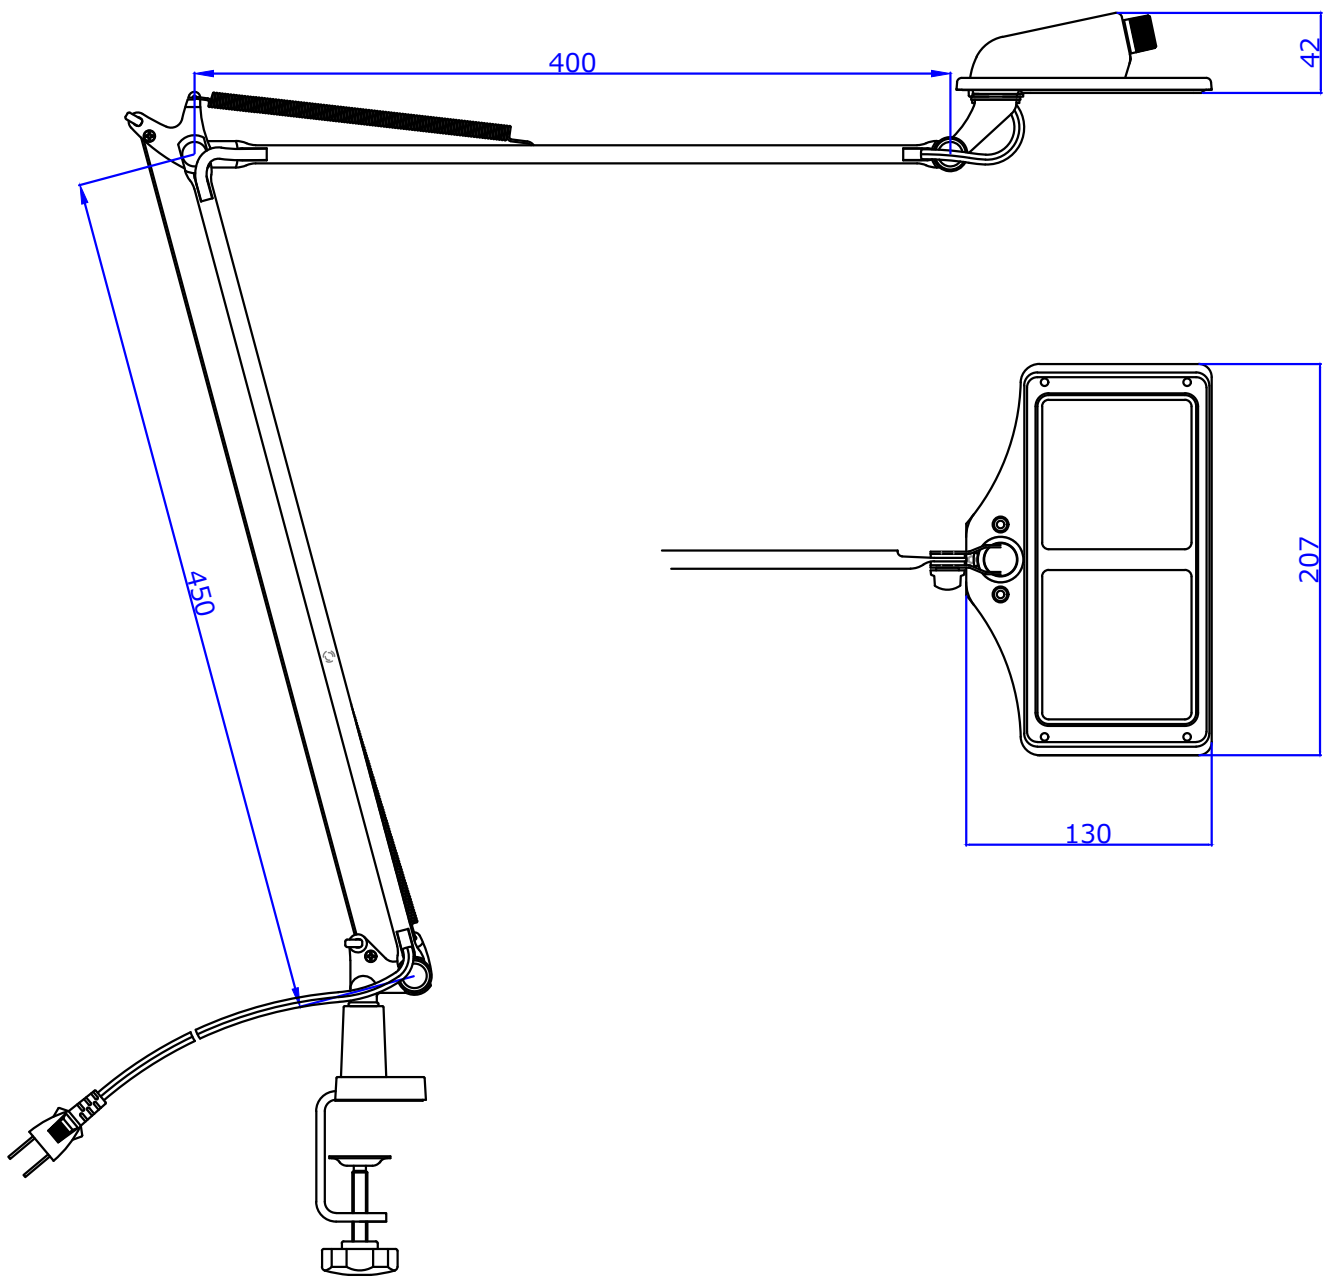

アーム・ヘッド可動範囲図

△安全上のご注意

- 一般屋内用器具です。屋外や、水気、湿気のある所には取付け出来ません。絶縁不良による感電・火災の原因となることがあります。
- 不安定な場所に設置しないでください。器具の転倒・火災のおそれがあります。
- カーテン・紙等の可燃物や揮発物に近づけて設置しないでください。火災のおそれがあります。被照射面とは20cm以上離してください。変色・変質・火災のおそれがあります。

※本品の規格および外観は改良のため予告なしに変更する事がありますので、あらかじめご了承ください。

20190116

No.	名称	材質	数量	仕様	No.	名称	材質	数量	仕様
6	上アーム	STKM	1	白/黒塗装	12				
5	ネック	SPCC	1	白/黒塗装	11	プラグ付電源コード	PVC	1	白/黒 PSE 約1.8M
4	トップセード	AL	1	白/黒	10	クランプ	ABS	1	白/黒
3	電源カバー	ABS	1	白/黒	9	下スプリング	SWIC-F	1	クロームメッキ/黒塗装
2	スイッチ	ABS	1	白/黒 調光0-100%	8	下アーム	STKM	2	白/黒塗装
1	OLEDカバー	PC	1	透明 WH印刷	7	上スプリング	SWIC-F	1	クロームメッキ/黒塗装

- 1) LEDの光色・明るさには個体差があります。あらかじめご了承ください。
- 2) 調光の%は設計値であり実際の明るさとは若干異なる場合があります。

定格電圧	AC100 V	単位	mm	製品名	OLEDアームスタンドライト
周波数	50/60Hz共通	尺度	1 / 4	型番	LEX-3100/3102
定格電流	0.2A	重量	1.2 k g	ランプ	KN-P-P4-BK-40/30-U/FS
定格電力	10.0W	THIRD ANGLE PROJECTION 第三角法		図面番号	SW-TS-190116-01