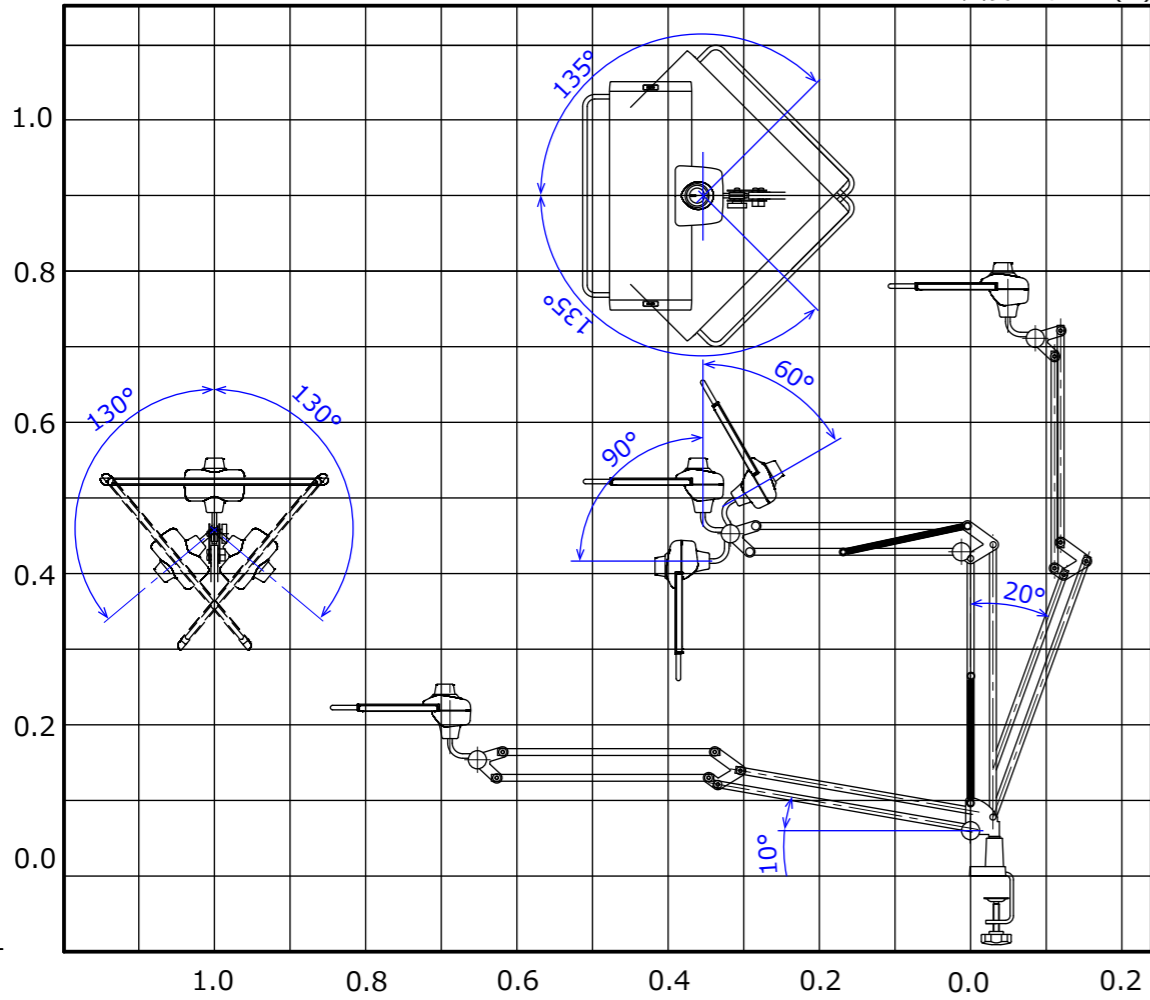

アーム・ヘッド可動範囲図 尺度：1/10 (M)

△安全上のご注意

- 一般屋内用器具です。屋外や、水気、湿気のある所には取付け出来ません。絶縁不良による感電・火災の原因となることがあります。
- 不安定な場所に設置しないでください。器具の転倒・火災のおそれがあります。
- カーテン・紙等の可燃物や揮発物に近づけて設置しないでください。火災のおそれがあります。
- 被照射面とは20cm以上離してください。変色・変質・火災のおそれがあります。

2) 調光の%は設計値であり実際の明るさは若干異なる場合があります。  
1) LEDの光色・明るさには個体差があります。あらかじめご了承ください。

定格電圧	AC100V	単位	mm	製品名	OLEDデスクライト	
周波数	50/60Hz共通	尺度	1/5	型番	LEX-3130 (4000 k)	LEX-3132 (3000 k)
定格電流	-	重量	1.6 Kg	ランプ	KN-P-P4-BK-40-U/FS	KN-P-HC-BK-30-U/FS
定格電力	13.5W	THIRD ANGLE PROJECTION 第三角法		図面番号	SW-MK-191102	