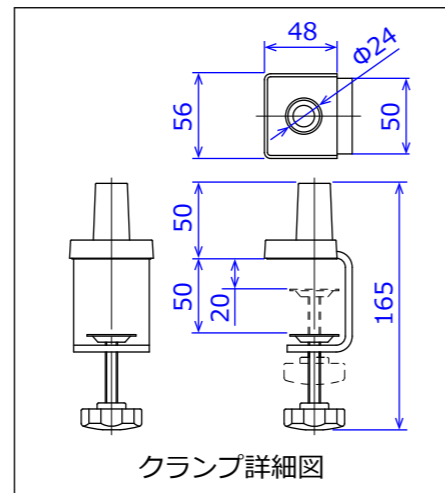

アーム・ヘッド可動範囲図 尺度：1/10 (M)

△安全上のご注意

- 一般屋内用器具です。屋外や、水気、湿気のある所には取付け出来ません。絶縁不良による感電・火災の原因となることがあります。
- 不安定な場所に設置しないでください。器具の転倒・火災のおそれがあります。
- カーテン・紙等の可燃物や揮発物に近づけて設置しないでください。火災のおそれがあります。
- 被照射面とは20cm以上離してください。変色・変質・火災のおそれがあります。

※本品の規格および外観は改良のため予告なしに変更する事がありますので、あらかじめご了承ください。

7	調節ツマミ	ABS	3	黒艶消塗装	14						
6	ネック	BS	1	黒色	13	クランプ	ABS	1	黒色		
5	ハウジング	ABS	1	黒色	12	プラグ付電源コード	PVC	1	黒色 PSE 1.8M		
4	スイッチ	ABS	1	ON/OFF調光0~100%	11	アームホルダー	SPCC	1	黒艶消塗装		
3	ハンドル	STKM	1	黒艶消塗装	10	スプリング	SWC	4	クロームメッキ		
2	OLEDカバー	PC	1	透明 (白印刷)	9	下アーム	STKM	2	黒艶消塗装		
1	3130セード	AL	1	黒アルマイト	8	上アーム	STKM	2	黒艶消塗装		
No.	名称	材質	数量	仕様	No.	名称	材質	数量	仕様		

2) 調光の%は設計値であり実際の明るさは若干異なる場合があります。  
1) LEDの光色・明るさには個体差があります。あらかじめご了承ください。

定格電圧	AC100V	単位	mm	製品名	OLEDデスクライト	
周波数	50/60Hz共通	尺度	1/5	型番	LEX-3130 (4000 k)	LEX-3132 (3000 k)
定格電流	-	重量	1.6 Kg	ランプ	KN-P-P4-BK-40-U/FS	KN-P-HC-BK-30-U/FS
定格電力	13.5W	THIRD ANGLE PROJECTION 第三角法		図面番号	SW-MK-191102	