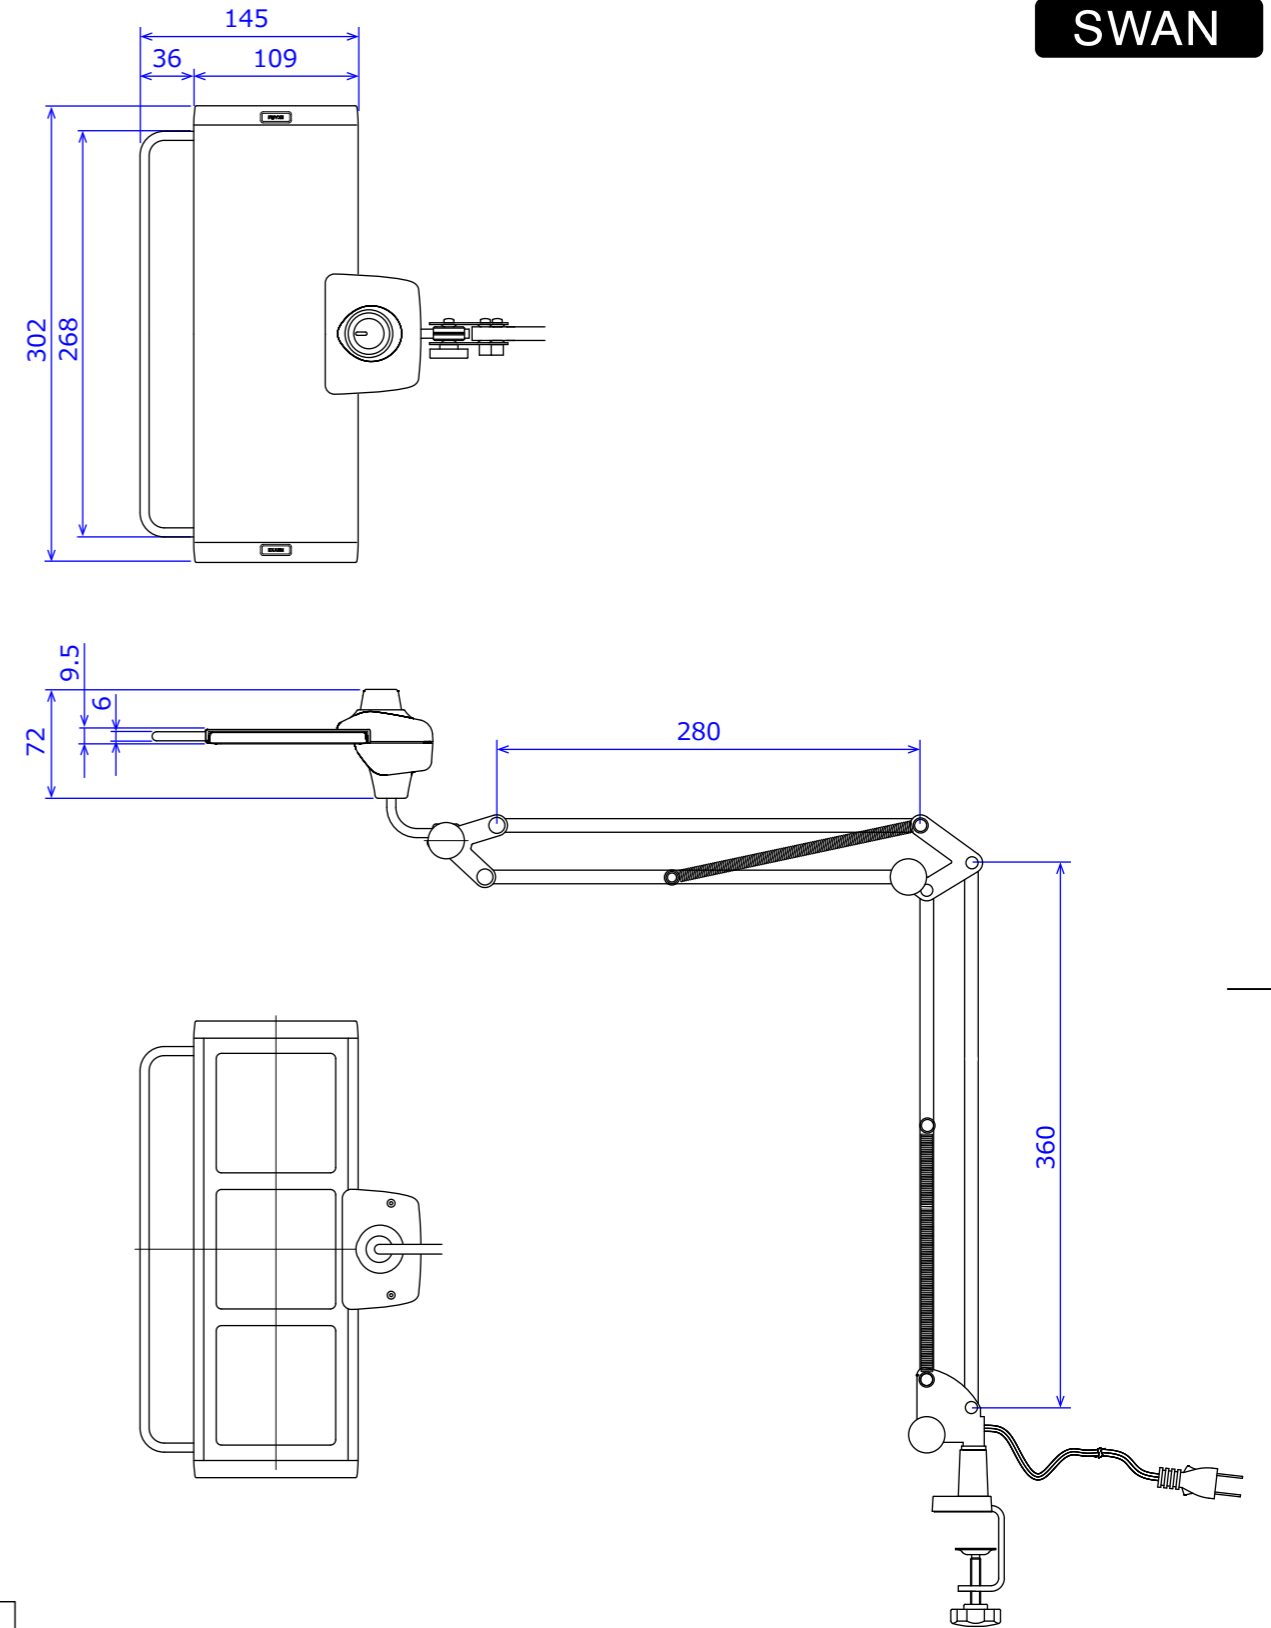

アーム・ヘッド可動範囲図 尺度：1/10 (M)

△安全上のご注意

- 一般屋内用器具です。屋外や、水気、湿気のある所には取付け出来ません。絶縁不良による感電・火災の原因となることがあります。
- 不安定な場所に設置しないでください。器具の転倒・火災のおそれがあります。
- カーテン・紙等の可燃物や揮発物に近づけて設置しないでください。火災のおそれがあります。
- 被照射面とは20cm以上離してください。変色・変質・火災のおそれがあります。

※本品の規格および外観は改良のため予告なしに変更する事がありますので、あらかじめご了承ください。

7	調節ツマミ	ABS	3	黒艶消塗装	14						
6	ネック	BS	1	黒色	13	クランプ	ABS	1	黒色		
5	ハウジング	ABS	1	黒色	12	プラグ付電源コード	PVC	1	黒色 PSE 1.8M		
4	スイッチ	ABS	1	ON/OFF調光0~100%	11	アームホルダー	SPCC	1	黒艶消塗装		
3	ハンドル	STKM	1	黒艶消塗装	10	スプリング	SWC	4	クロームメッキ		
2	OLEDカバー	PC	1	透明 (白印刷)	9	下アーム	STKM	2	黒艶消塗装		
1	3130セード	AL	1	黒アルマイト	8	上アーム	STKM	2	黒艶消塗装		
No.	名称	材質	数量	仕様	No.	名称	材質	数量	仕様		

2) 調光の%は設計値であり実際の明るさは若干異なる場合があります。  
1) LEDの光色・明るさには個体差があります。あらかじめご了承ください。

定格電圧	AC100V	単位	mm	製品名	OLEDデスクライト	
周波数	50/60Hz共通	尺度	1/5	型番	LEX-3130 (4000 k)	LEX-3132 (3000 k)
定格電流	-	重量	1.6 Kg	ランプ	KN-P-P4-BK-40-U/FS	KN-P-HC-BK-30-U/FS
定格電力	13.5W	THIRD ANGLE PROJECTION 第三角法		図面番号	SW-MK-191102	