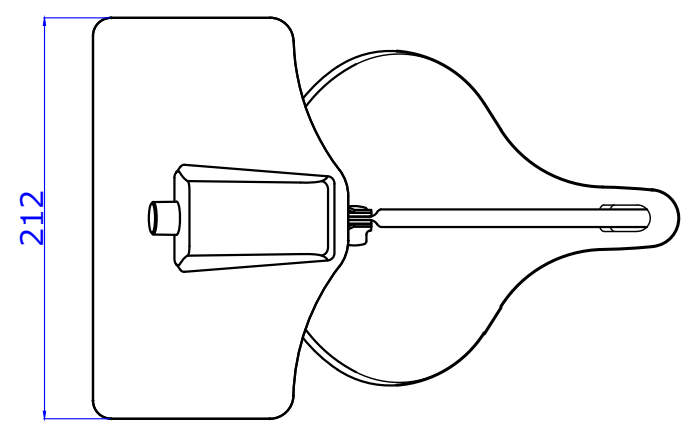

アーム・ヘッド可動範囲 尺度：1/8

▲安全上のご注意

- 一般屋内用器具です。屋外や、水気、湿気のある所には取付け出来ません。絶縁不良による感電・火災の原因となることがあります。
- 不安定な場所に設置しないでください。器具の転倒・火災のおそれがあります。
- カーテン・紙等の可燃物や揮発物に近づけて設置しないでください。火災のおそれがあります。被照射面とは20cm以上離してください。変色・変質・火災のおそれがあります。

※本品の規格および外観は改良のため予告なしに変更する事がありますので、あらかじめご了承ください。

No.	名称	材質	数量	仕様	No.	名称	材質	数量	仕様
6	ベース	ABS	1	白/黒/ピンク/ブルー					
5	アーム	STKM	1	白/黒/ピンク/ブルー					
4	ネック	SPCC	1	白/黒/ピンク/ブルー					
3	トップセード	ABS	1	白/黒/ピンク/ブルー					
2	電源カバー	ABS	1	白/黒/ピンク/ブルー	8	プラグ付電源コード	PVC	1	白/黒
1	スイッチ	ABS	1	白/黒/ピンク/ブルー 調光0-100%	7	ストッパー	ABS	1	白/黒/ピンク/ブルー

- 1) LEDの光色・明るさには個体差があります。あらかじめご了承ください。
- 2) 調光の%は設計値であり実際の明るさは若干異なる場合があります。

定格電圧	100V	単位	mm	製品名	
周波数	50/60Hz	尺度	1 / 4	型番	LEX-3140
定格電流		重量	1.2kg	ランプ	KN-P-P4-BK-40-U/FM
定格電力	8.2W	図面番号	SW-AH-210928-01		