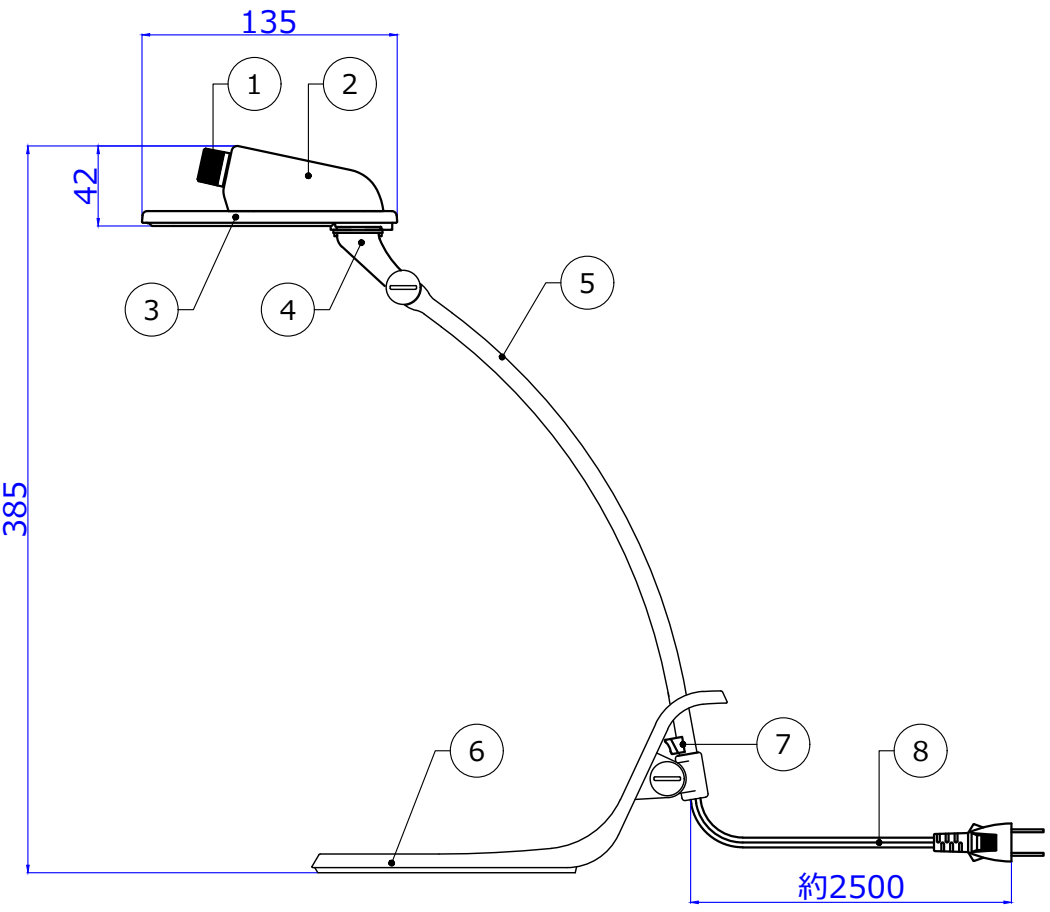

アーム・ヘッド可動範囲 尺度：1/8

▲安全上のご注意

- 一般屋内用器具です。屋外や、水気、湿気のある所には取付け出来ません。絶縁不良による感電・火災の原因となることがあります。
- 不安定な場所に設置しないでください。器具の転倒・火災のおそれがあります。
- カーテン・紙等の可燃物や揮発物に近づけて設置しないでください。火災のおそれがあります。被照射面とは20cm以上離してください。変色・変質・火災のおそれがあります。

※本品の規格および外観は改良のため予告なしに変更する事がありますので、あらかじめご了承ください。

No.	名称	材質	数量	仕様	No.	名称	材質	数量	仕様
6	ベース	ABS	1	白/黒/ピンク/ブルー					
5	アーム	STKM	1	白/黒/ピンク/ブルー					
4	ネック	SPCC	1	白/黒/ピンク/ブルー					
3	トップセード	ABS	1	白/黒/ピンク/ブルー					
2	電源カバー	ABS	1	白/黒/ピンク/ブルー	8	プラグ付電源コード	PVC	1	白/黒
1	スイッチ	ABS	1	白/黒/ピンク/ブルー 調光0-100%	7	ストッパー	ABS	1	白/黒/ピンク/ブルー

- 1) LEDの光色・明るさには個体差があります。あらかじめご了承ください。
- 2) 調光の%は設計値であり実際の明るさは若干異なる場合があります。

定格電圧	100V	単位	mm	製品名	
周波数	50/60Hz	尺度	1 / 4	型番	LEX-3140
定格電流		重量	1.2kg	ランプ	KN-P-P4-BK-40-U/FM
定格電力	8.2W	図面番号	SW-AH-210928-01		