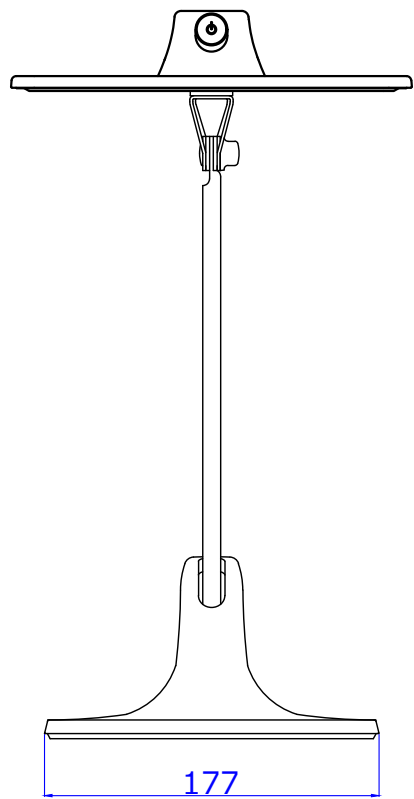

アーム・ヘッド可動範囲 尺度：1/8

▲安全上のご注意

- 一般屋内用器具です。屋外や、水気、湿気のある所には取付け出来ません。絶縁不良による感電・火災の原因となることがあります。
- 不安定な場所に設置しないでください。器具の転倒・火災のおそれがあります。
- カーテン・紙等の可燃物や揮発物に近づけて設置しないでください。火災のおそれがあります。被照射面とは20cm以上離してください。変色・変質・火災のおそれがあります。

※本品の規格および外観は改良のため予告なしに変更する事がありますので、あらかじめご了承ください。

No.	名称	材質	数量	仕様	No.	名称	材質	数量	仕様
6	ベース	ABS	1	白/黒/ピンク/ブルー					
5	アーム	STKM	1	白/黒/ピンク/ブルー					
4	ネック	SPCC	1	白/黒/ピンク/ブルー					
3	トップセード	ABS	1	白/黒/ピンク/ブルー					
2	電源カバー	ABS	1	白/黒/ピンク/ブルー	8	プラグ付電源コード	PVC	1	白/黒
1	スイッチ	ABS	1	白/黒/ピンク/ブルー 調光0-100%	7	ストッパー	ABS	1	白/黒/ピンク/ブルー

- 1) LEDの光色・明るさには個体差があります。あらかじめご了承ください。
- 2) 調光の%は設計値であり実際の明るさは若干異なる場合があります。

定格電圧	100V	単位	mm	製品名	
周波数	50/60Hz	尺度	1 / 4	型番	LEX-3140
定格電流		重量	1.2kg	ランプ	KN-P-P4-BK-40-U/FM
定格電力	8.2W	図面番号	SW-AH-210928-01		