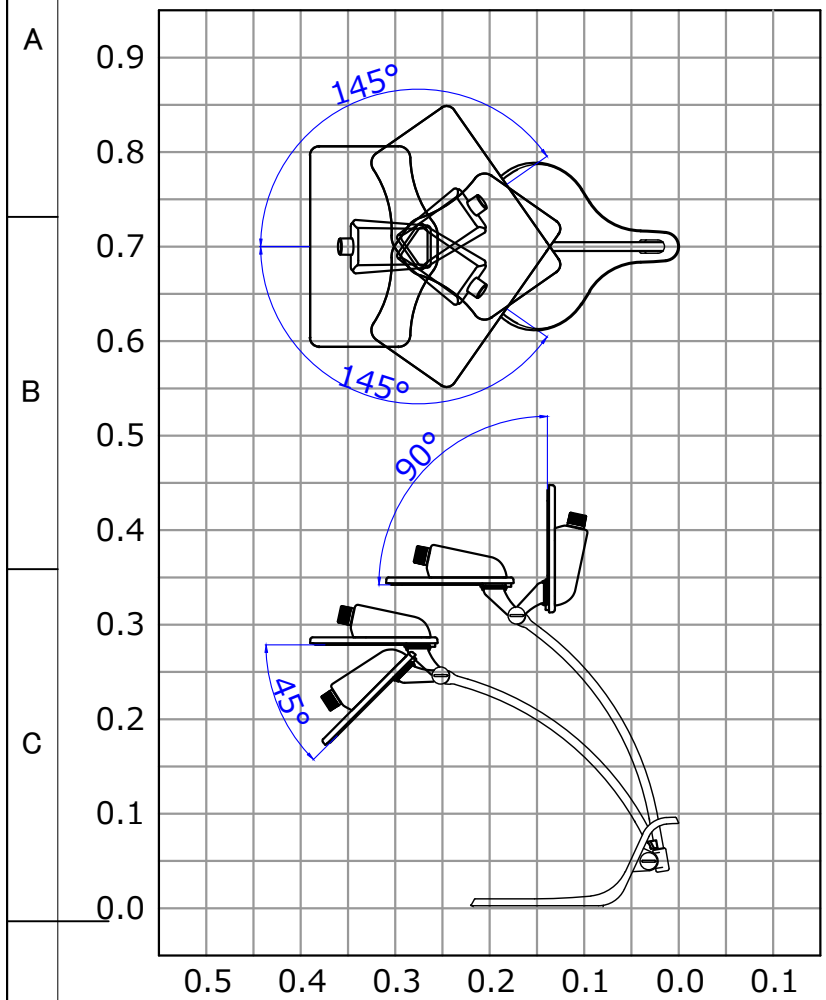

アーム・ヘッド可動範囲 尺度：1/8

▲安全上のご注意

- 一般屋内用器具です。屋外や、水気、湿気のある所には取付け出来ません。絶縁不良による感電・火災の原因となることがあります。
- 不安定な場所に設置しないでください。器具の転倒・火災のおそれがあります。
- カーテン・紙等の可燃物や揮発物に近づけて設置しないでください。火災のおそれがあります。被照射面とは20cm以上離してください。変色・変質・火災のおそれがあります。

※本品の規格および外観は改良のため予告なしに変更する事がありますので、あらかじめご了承ください。

No.	名称	材質	数量	仕様	No.	名称	材質	数量	仕様
6	ベース	ABS	1	白/黒/ピンク/ブルー					
5	アーム	STKM	1	白/黒/ピンク/ブルー					
4	ネック	SPCC	1	白/黒/ピンク/ブルー					
3	トップセード	ABS	1	白/黒/ピンク/ブルー					
2	電源カバー	ABS	1	白/黒/ピンク/ブルー	8	プラグ付電源コード	PVC	1	白/黒
1	スイッチ	ABS	1	白/黒/ピンク/ブルー 調光0-100%	7	ストッパー	ABS	1	白/黒/ピンク/ブルー

- 1) LEDの光色・明るさには個体差があります。あらかじめご了承ください。
- 2) 調光の%は設計値であり実際の明るさは若干異なる場合があります。

定格電圧	100V	単位	mm	製品名	
周波数	50/60Hz	尺度	1 / 4	型番	LEX-3140
定格電流		重量	1.2kg	ランプ	KN-P-P4-BK-40-U/FM
定格電力	8.2W	図面番号	SW-AH-210928-01		